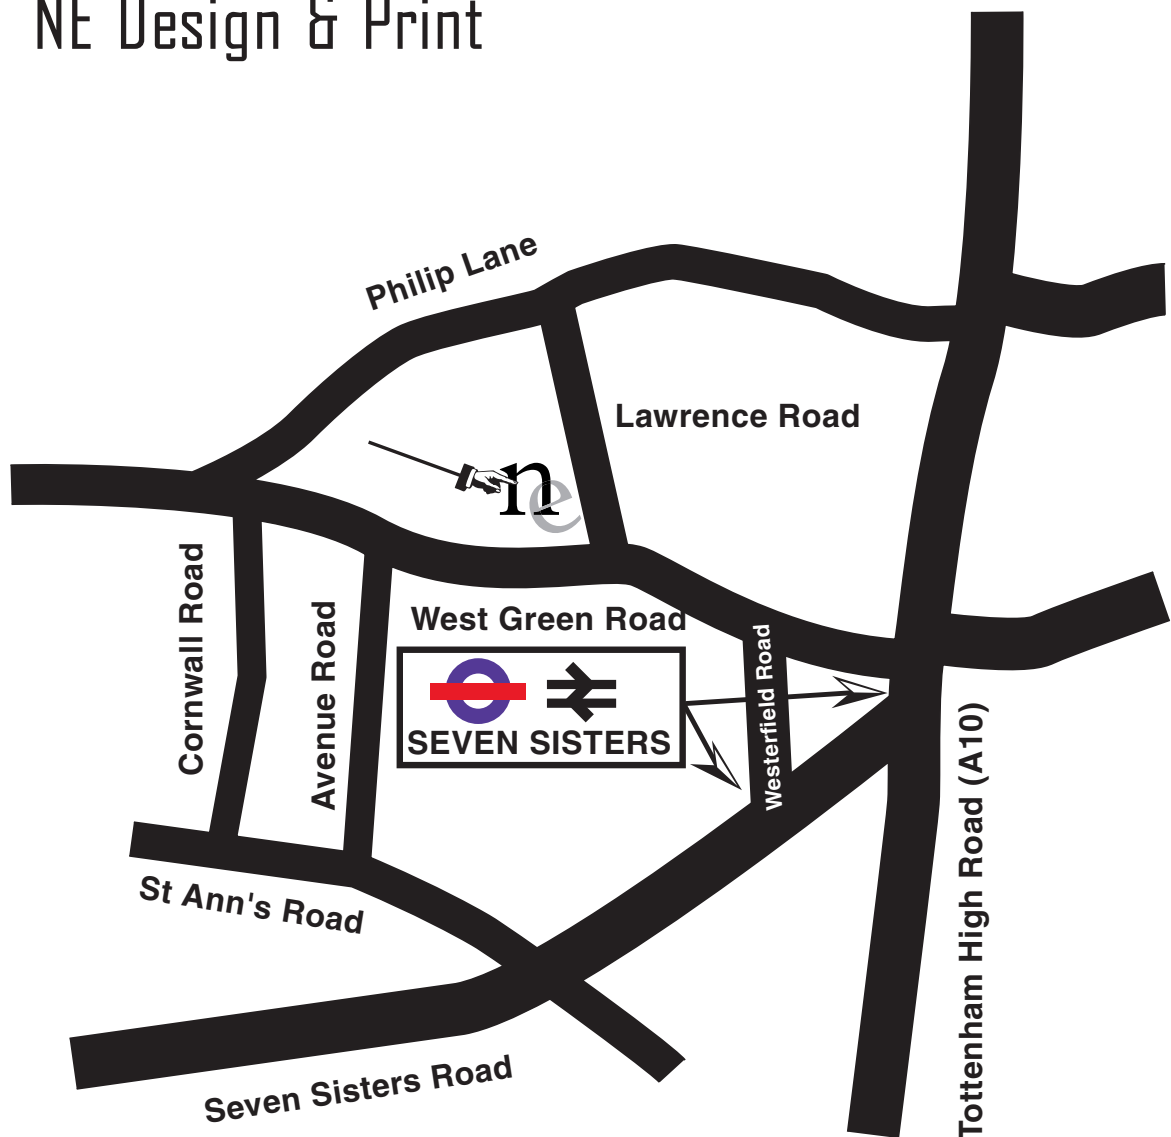

NE Design & Print

Ground Floor, Block B	Tel: 020 8809 9010
Zephyr Business Centre	Fax: 020 8800 1557
95-103 Lawrence Road	ISDN: 020 8809 6051
London	Email: info@niceandeasy.co.uk
N15 4EP	URL: www.niceandeasy.co.uk